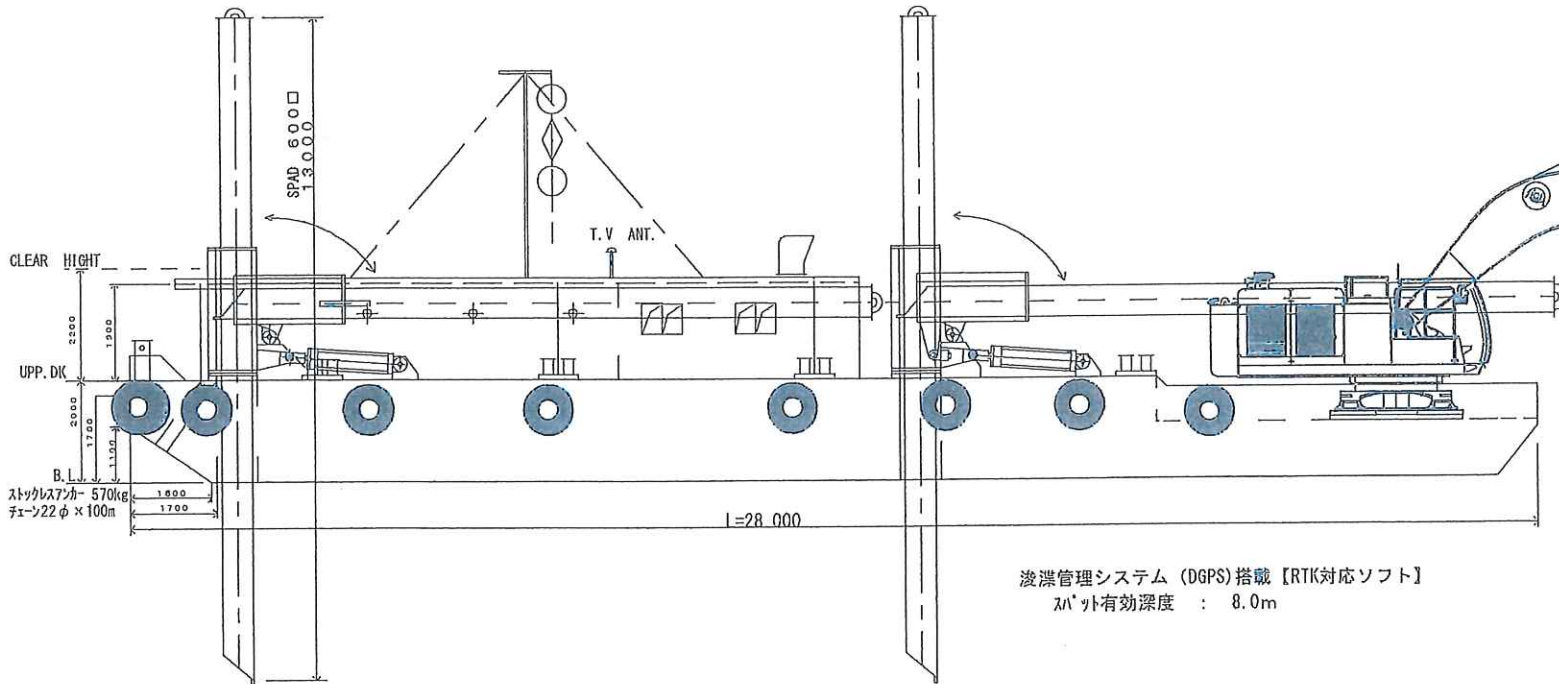

船名：フクロノリ

PRINCIPAL DIMENSIONS	
LENGTH (O.A.)	28m000
BREADTH (M.I.D.)	10m000
DEPTH (M.I.D.)	2m000
DRAFT (M.I.D.)	1m000

浚渫管理システム (DGPS) 搭載【RTK対応ソフト】
ネット有効深度 : 8.0m