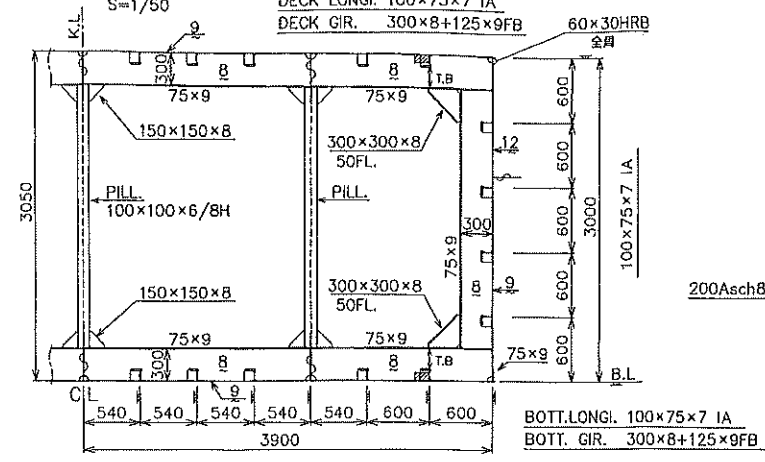

L = 30.00 m  
 B = 7.80 m  
 D = 3.00 m

MIDSHIP SECTION

PROFILE

UPP. DK PLAN

船主	
船番	
船名	HK-3

M<sup>3</sup>  
 BOX BARGE  
 一般配置図  
 中央断面図

尺 度	1/100, 1/50
図面番号	
製 図	平成25年 7月
社 長	部 長   設 計   図 取

兵庫県明石市港町16番6号  
 宗田造船株式会社  
 TEL 078-912-3840  
 FAX 078-913-6082