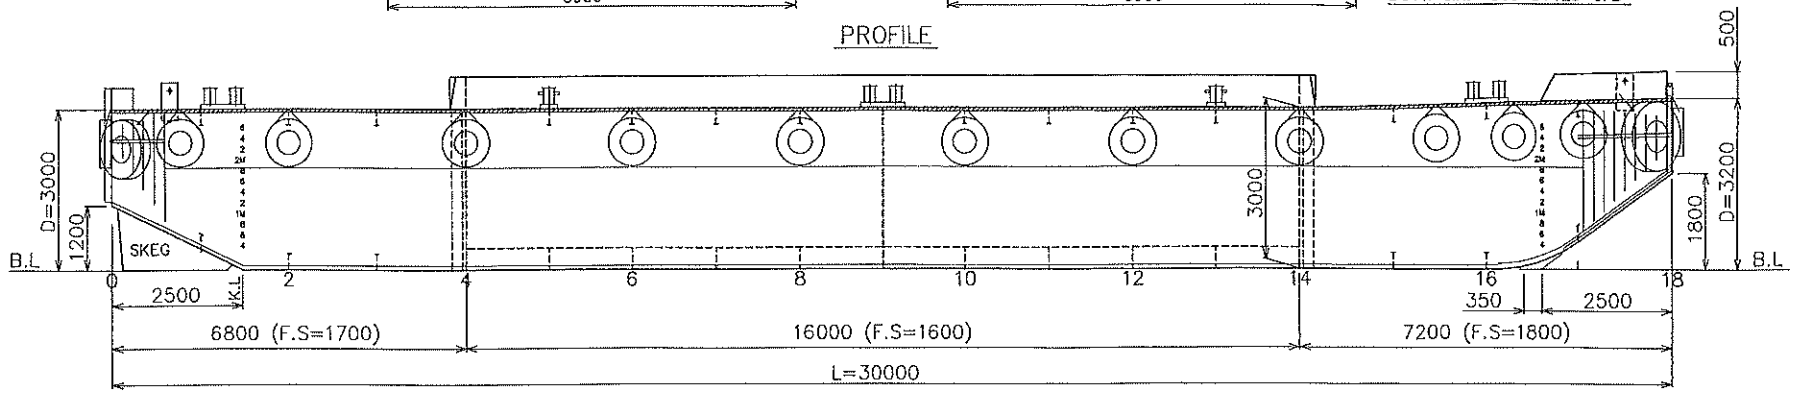

L = 30.00 m  
 B = 7.80 m  
 D = 3.00 m

MIDSHIP SECTION

PROFILE

UPP. DK PLAN

船主	
船番	
船名	HK-3

M<sup>3</sup>  
 BOX BARGE  
 一般配置図  
 中央断面図

尺 度	1/100, 1/50
図面番号	
製 図	平成25年 7月
社 長	部 長   設 計   図 取

兵庫県明石市港町16番6号  
 宗田造船株式会社  
 TEL 078-912-3840  
 FAX 078-913-6082