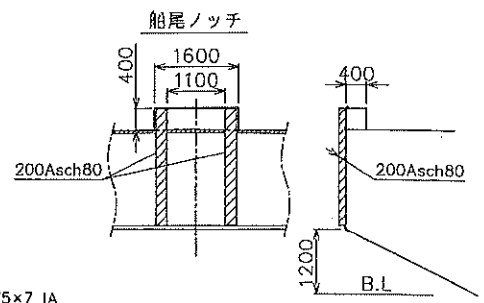

L = 30.00 m  
 B = 7.80 m  
 D = 3.00 m

MIDSHIP SECTION

PROFILE

UPP. DK PLAN

船主	
船番	
船名	HK-3

M<sup>3</sup>  
 BOX BARGE  
 一般配置図  
 中央断面図

尺 度	1/100, 1/50
図面番号	
製 図	平成25年 7月
社 長	部 長   設 計   図 取

兵庫県明石市港町16番6号  
 宗田造船株式会社  
 TEL 078-912-3840  
 FAX 078-913-6082