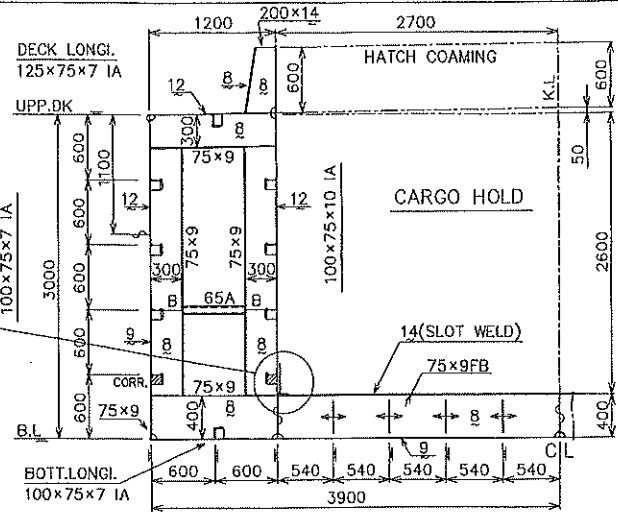

L = 30.00 m  
 B = 7.80 m  
 D = 3.00 m

MIDSHIP SECTION

PROFILE

UPP. DK PLAN

船主	
船番	
船名	HK-3

M<sup>3</sup>  
 BOX BARGE  
 一般配置図  
 中央断面図

尺 度	1/100, 1/50
図面番号	
製 図	平成25年 7月
社 長	部 長   設 計   図 取

兵庫県明石市港町16番6号  
 宗田造船株式会社  
 TEL 078-912-3840  
 FAX 078-913-6082