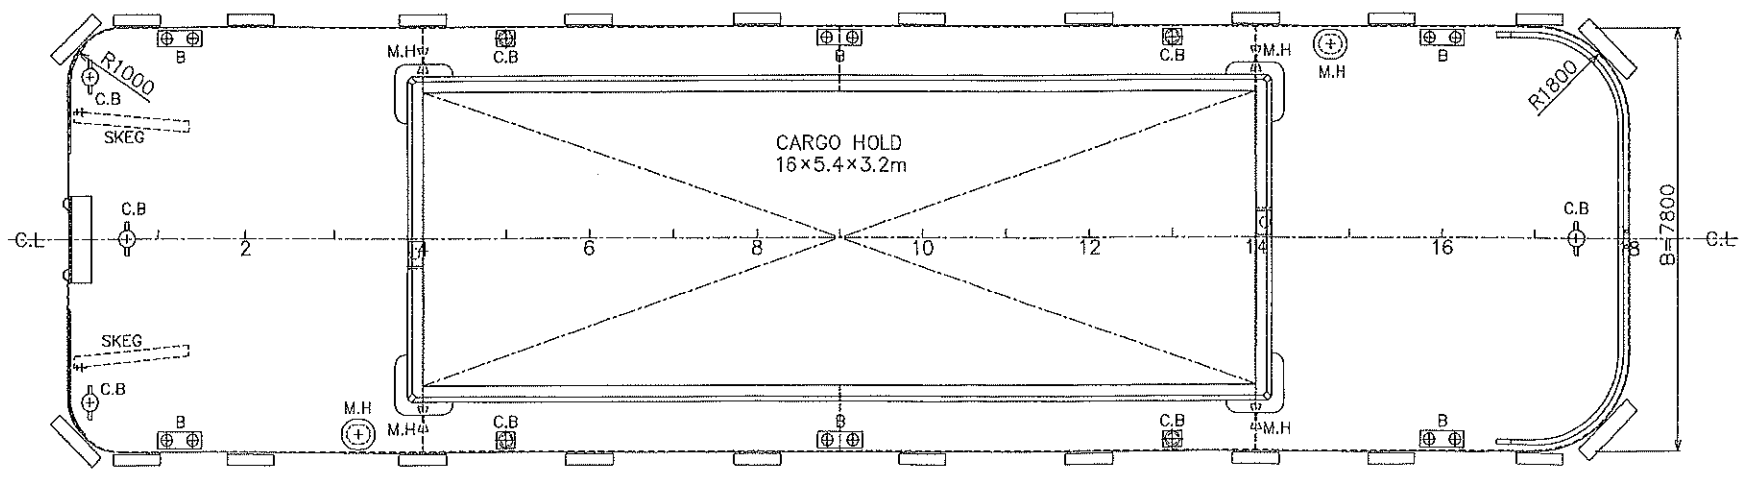

L = 30.00 m  
 B = 7.80 m  
 D = 3.00 m

MIDSHIP SECTION

PROFILE

UPP. DK PLAN

船主	
船番	
船名	HK-3

M<sup>3</sup>  
 BOX BARGE  
 一般配置図  
 中央断面図

尺 度	1/100, 1/50
図面番号	
製 図	平成25年 7月
社 長	部 長   設 計   図 取

兵庫県明石市港町16番6号  
 宗田造船株式会社  
 TEL 078-912-3840  
 FAX 078-913-6082