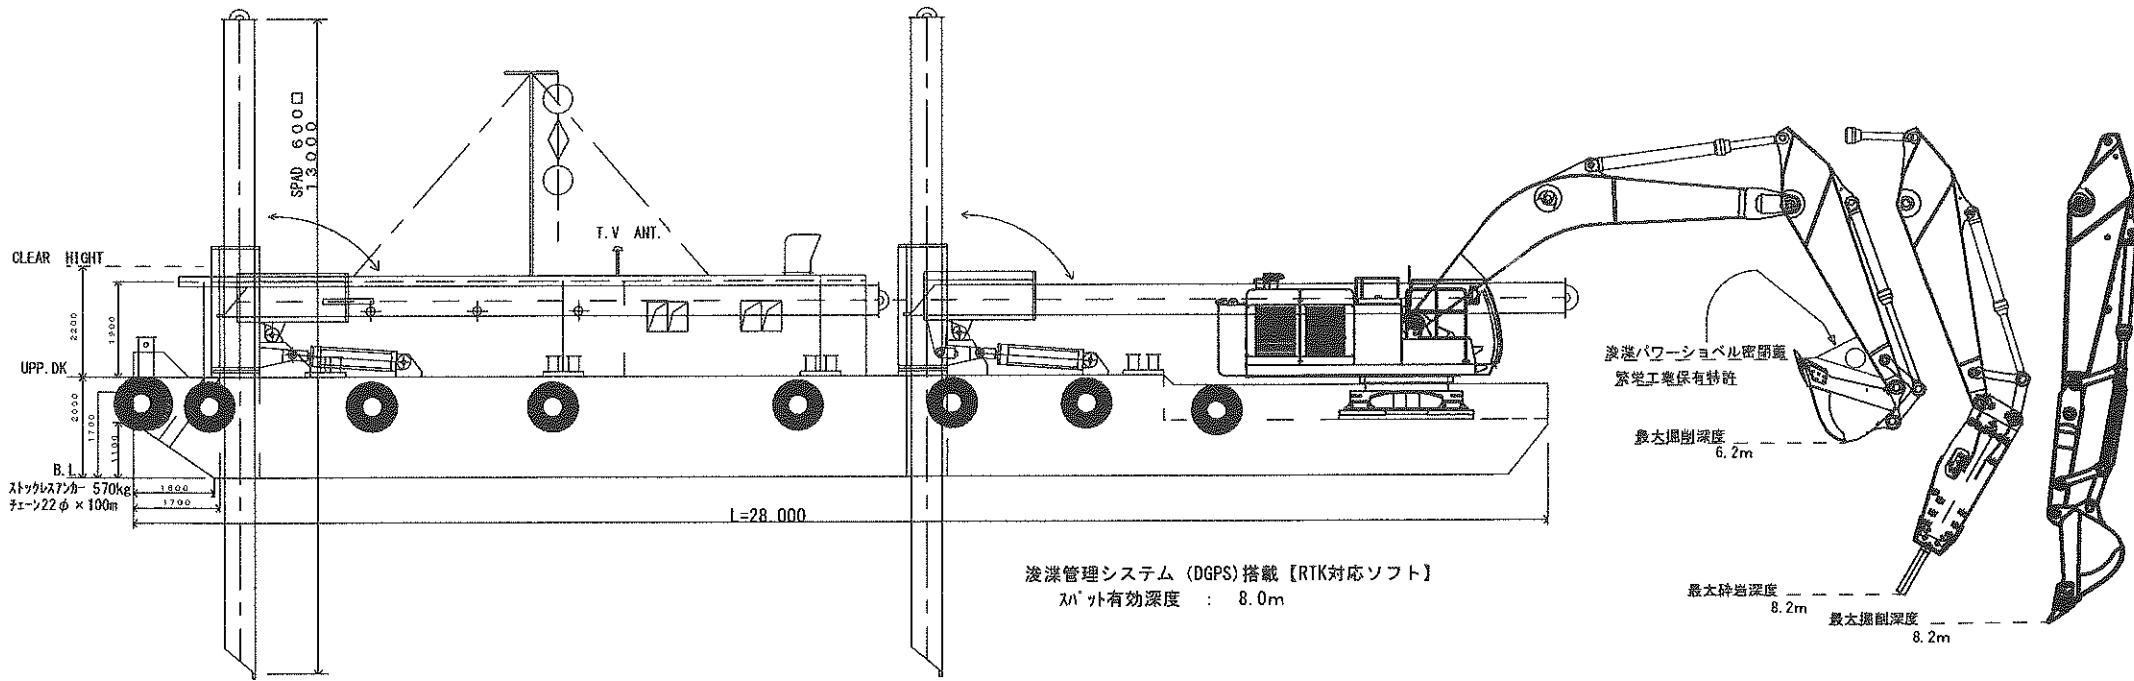

船名: フノスハ-

PRINCIPAL DIMENSIONS	
LENGTH (O.A.)	28m000
BREADTH (M.I.D.)	10m000
DEPTH (M.I.D.)	2m000
DRAFT (M.I.D.)	1m000

浅深管理システム (DGPS) 搭載 【RTK対応ソフト】
 マット有効深度 : 8.0m